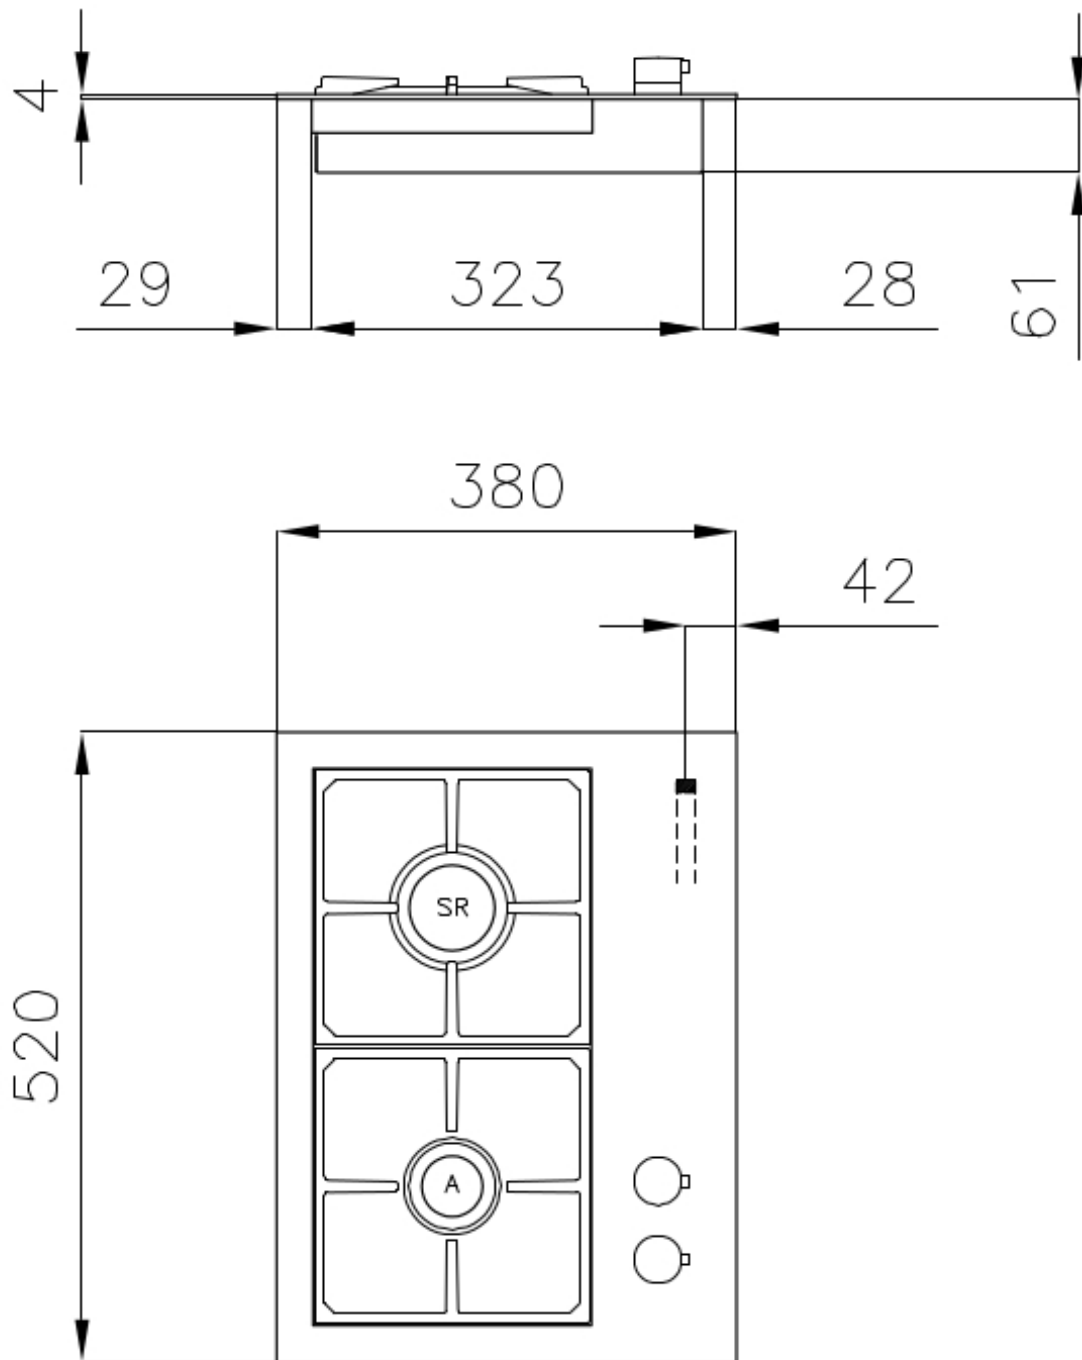

TECHNISCHE DATEN